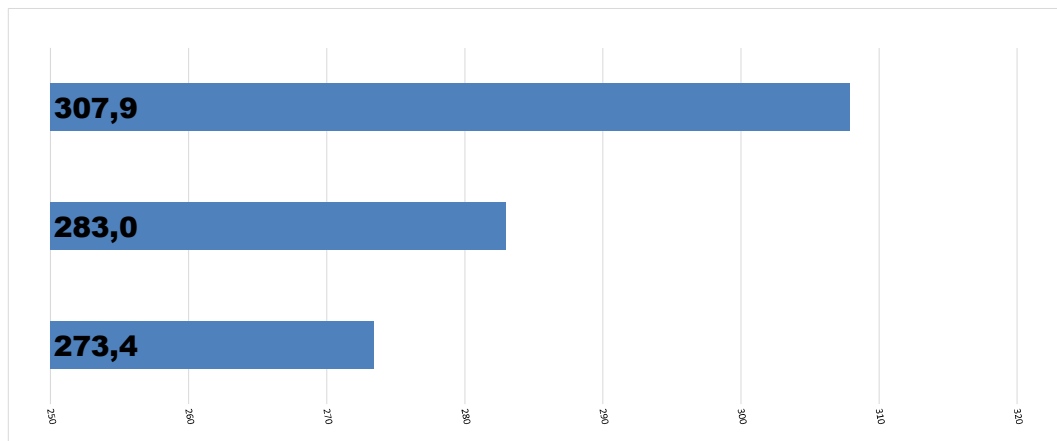

1. Übung	K1	K2	K3	K4	HD	SW	Strafe	Endwert
Fabio Roth	3,1	3,2	3,0	3,1	5,0			11,2