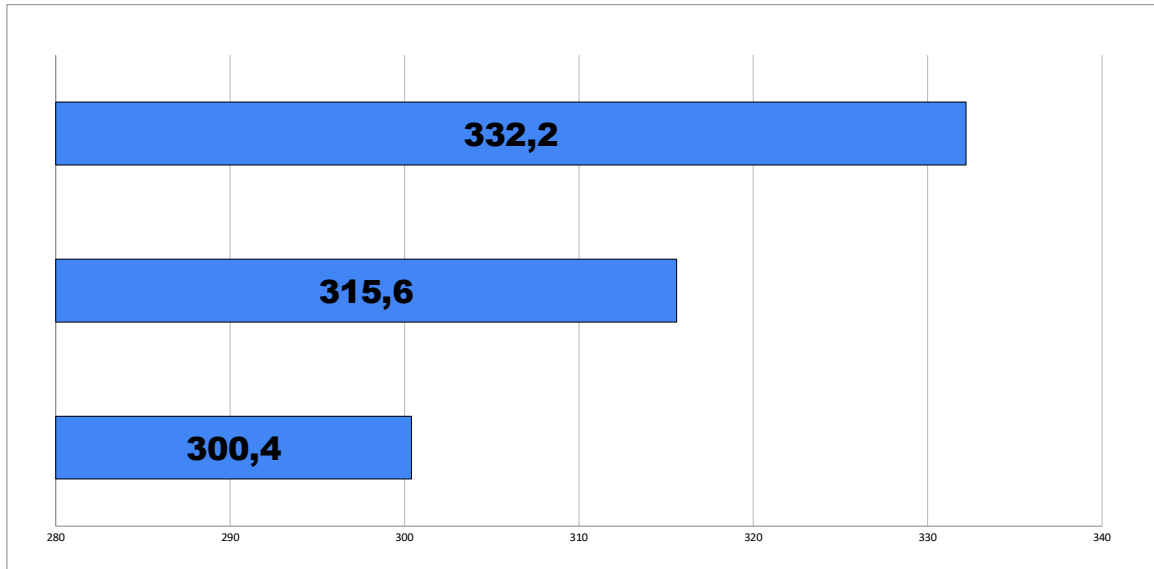

1. Übung	K1	K2	K3	K4	HD	SW	Strafe	Endwert
Romy von Standen	7,6	8,0	7,5	7,9	9,8			25,3