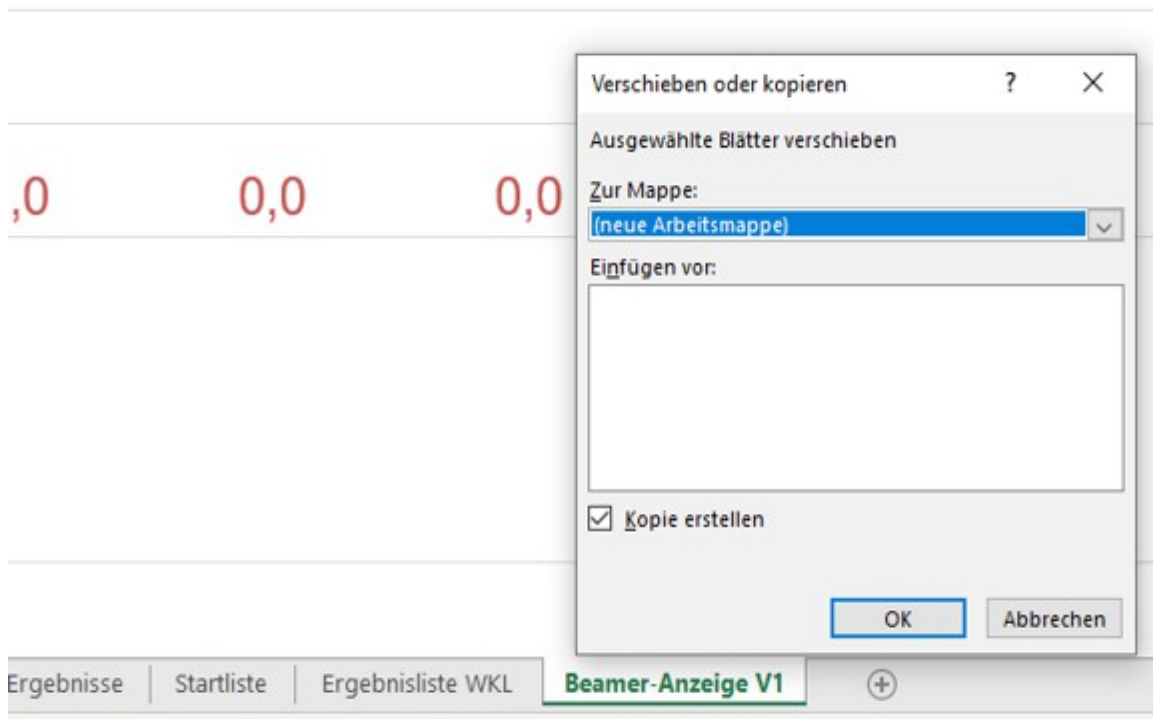

Zum Sortieren:
 Blattschutz aufheben
 nach Spalte B sortieren
 Blattschutz wieder ein.

1. Übung	K1	K2	K3	K4	HD	SW	Strafe	Endwert
Romy von Standen	7,6	8,0	7,5	7,9	9,8			25,3

Einzelwertung Endergebnis

Nr.	Name	Mannschaft	Jhg	Gesamt	Rang
19	Elisa Wendland	TG Dietzenbach	2002	83,0	2
13	Mia Kern	TG Dietzenbach	2008	79,9	5
16	Melissa Solak	TG Dietzenbach	2009	84,5	1
21		TV Nieder-Beerbach		#NV	#NV
10	Ruben Stanzel	TG Dietzenbach	2011	77,1	9
14	Luisa Pszczola	TSV Sachsenhausen	2006	76,6	11
12	Amy Schad	TV Nieder-Beerbach	2013	75,4	13
15	Lou Schad	TV Nieder-Beerbach	2013	75,5	12
9	Hannah Gomez	TV Nieder-Beerbach	2013	70,7	18
7	Lara Munoz Garcia	TG Dietzenbach	2012	81,5	3
18	Henri Engel	TV Nieder-Beerbach	2011	74,8	15
5	Helena Grüter	TSV Sachsenhausen	2010	77,9	8
11	Celine Schölei	TSV Sachsenhausen	1997	78,2	6
8	Carlo Ludwig	TSV Sachsenhausen	2009	78,1	7
2	Hubertus von Hülsen	TSV Sachsenhausen	2009	75,1	14
4	Anton Göpfert	TG Dietzenbach	2012	-	19
6	Iven Brunken	TV Nieder-Beerbach	2013	73,4	17
3	Lea Diegmann	TV Nieder-Beerbach	2013	74,5	16
1	Romy von Standen	TG Dietzenbach	2013	-	19
17	Michaela Peter	TSV Sachsenhausen	1992	81,2	4
20		TSV Sachsenhausen		#NV	#NV
22	Aaron Vetter	TG Dietzenbach	2005	76,8	10
23		TSV Sachsenhausen		#NV	#NV
24		TV Nieder-Beerbach		#NV	#NV

Zum Sortieren:
 Blattschutz entfernen
 nach Rang sortieren
 Blattschutz wieder ein.

Die Beamer-Anzeige ist sehr einfach gehalten - die Team-Ergebnisse werden angezeigt sowie die akt
 Um die Anzeige auf einem externen Gerät (Beamer, zweiter Fernseher etc.) hinzubekommen, musst
 Gehe auf den Reiter "Beamer-Anzeige", rechte Maustaste und dann das Tabelleblatt als Kopie in ein