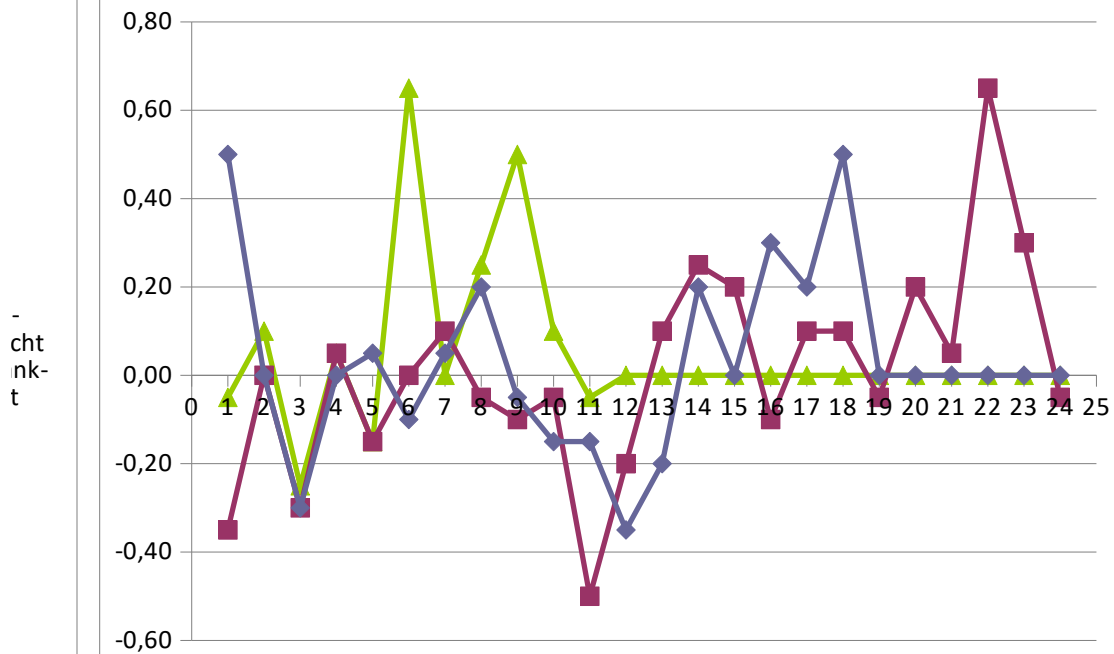

Kari 3 aus Heim