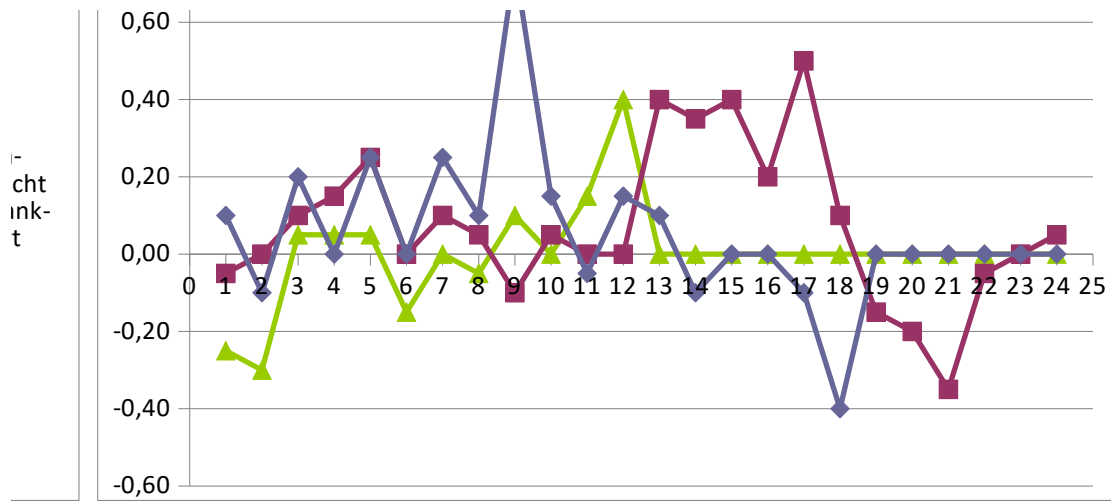

						K1	
Eintracht Frankfurt	5,60	5,30	6,20	5,80	1	-0,10	
	5,90	6,30	5,90	5,80	2	0,00	
	6,30	6,30	6,00	6,50	3	0,00	
	7,30	6,30	7,00	7,00	4	0,30	
	6,70	6,40	6,80	7,00	5	-0,05	
	7,00	7,10	6,90	7,00	6	0,00	
	6,40	6,70	6,80	7,00	7	-0,35	
	6,50	6,10	6,80	6,70	8	-0,10	
	6,30	6,00	6,20	7,00	9	0,05	
	7,50	8,00	7,70	8,00	10	-0,35	
	7,60	7,60	7,40	7,50	11	0,05	
	7,40	7,10	6,90	7,40	12	0,15	
	8,50	8,10	8,00	8,30	13	0,30	
	8,50	8,30	8,60	8,30	14	0,10	
	8,60	8,50	8,50	8,50	15	0,10	
	7,90	7,50	8,20	7,90	16	0,00	
	8,20	8,20	8,40	8,10	17	0,00	
	8,30	7,90	8,60	7,70	18	0,20	
	0,00	0,00	0,00	0,00	19	0,00	
	0,00	0,00	0,00	0,00	20	0,00	
	0,00	0,00	0,00	0,00	21	0,00	
	0,00	0,00	0,00	0,00	22	0,00	
	0,00	0,00	0,00	0,00	23	0,00	
	0,00	0,00	0,00	0,00	24	0,00	
TV Schaafheim	7,80	7,80	7,40	7,70	1	0,05	
	6,80	7,20	7,00	7,00	2	-0,20	
	6,90	6,90	6,60	7,00	3	0,00	
	7,80	7,90	8,00	8,10	4	-0,15	
	7,80	7,70	7,60	8,00	5	0,05	
	8,00	8,40	8,10	8,10	6	-0,10	
	7,90	8,20	8,40	8,40	7	-0,40	
	7,50	7,70	7,60	7,70	8	-0,15	
	7,90	8,20	7,70	7,70	9	0,10	
	7,20	7,60	7,20	7,30	10	-0,05	
	7,80	7,40	6,90	7,40	11	0,40	
	7,00	7,00	6,80	7,00	12	0,00	
	7,70	7,90	8,10	8,40	13	-0,30	
	7,40	7,50	8,00	8,10	14	-0,35	
	7,60	7,50	8,00	8,20	15	-0,20	
	7,10	7,30	7,10	7,40	16	-0,10	
	6,40	6,40	6,60	7,00	17	-0,10	
	6,60	6,70	6,90	6,90	18	-0,20	
	8,10	7,60	7,50	7,40	19	0,55	
	6,50	7,10	6,90	6,50	20	-0,20	
	7,00	7,10	7,10	6,70	21	-0,05	
	7,90	7,80	8,50	7,80	22	0,05	
	7,00	7,00	7,30	7,00	23	0,00	
	7,20	7,60	7,50	7,60	24	-0,35	
TSG Darmstadt	7,90	8,00	7,80	7,60	1	0,05	
	5,50	6,00	5,70	5,30	2	-0,10	